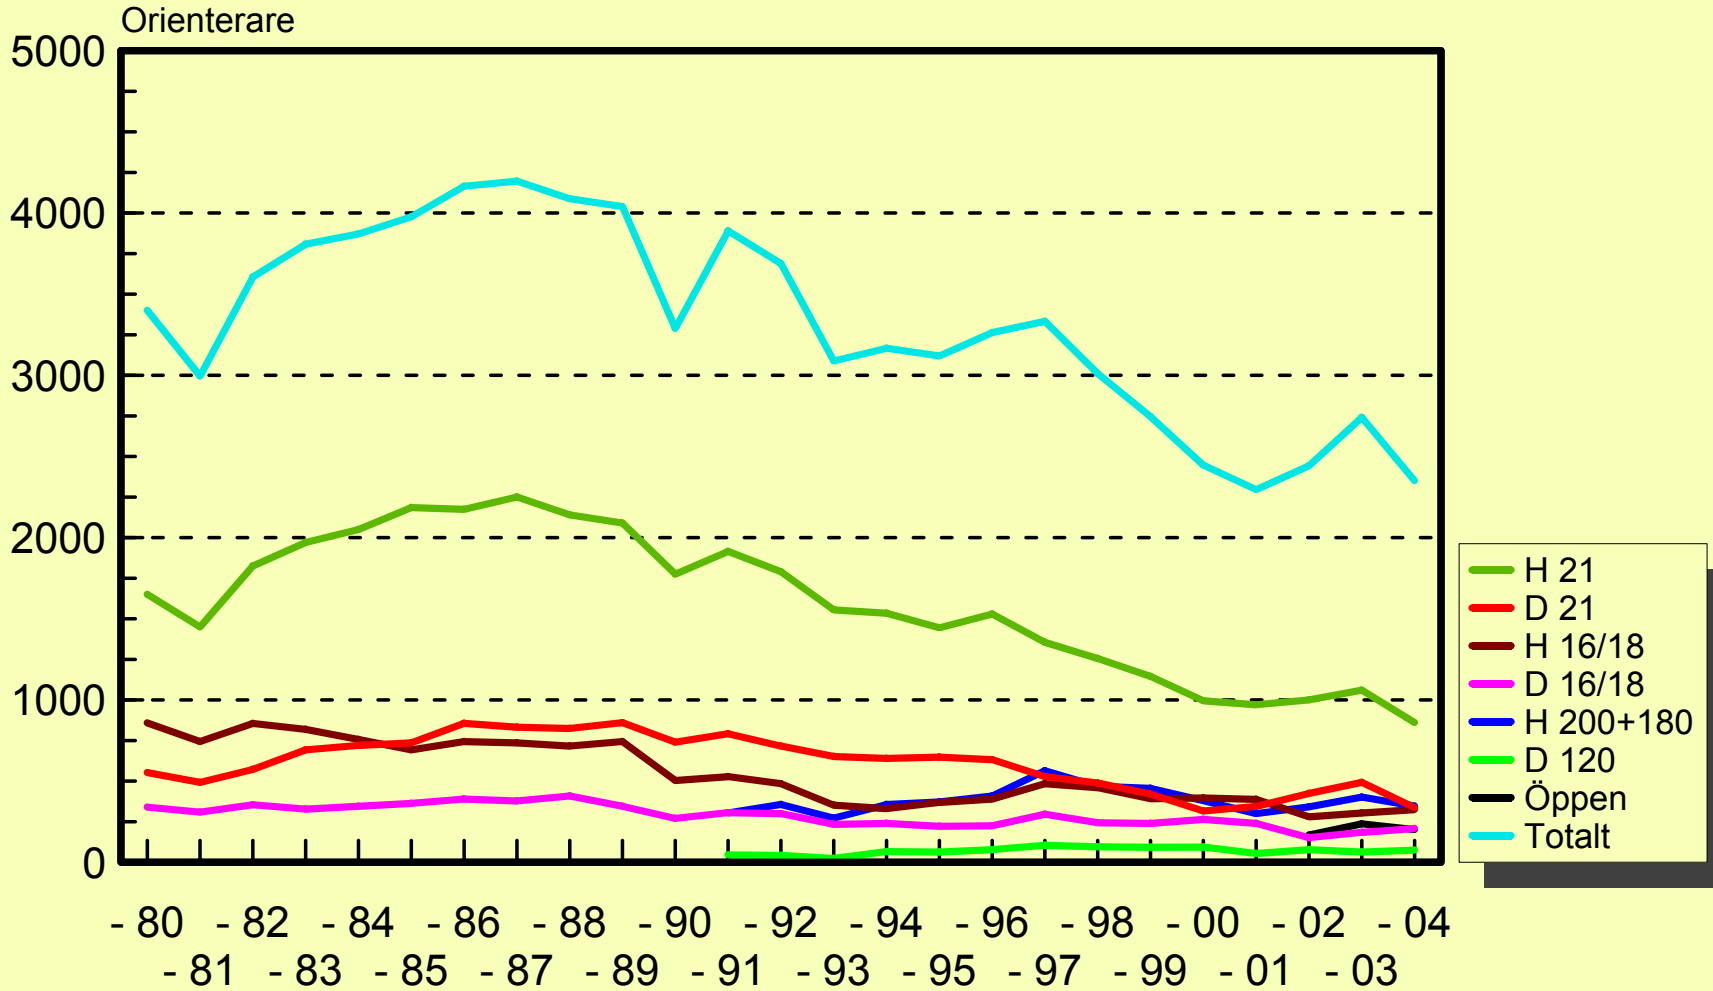

# Smålandskavlen - Antal anmälda

# Antal anmälda löpare i Smålandskavlen

# Antal anmälda i Smålandskavlen per distrikt/land

(endast H21+D21+H18/16+D18/16)

Anmälda