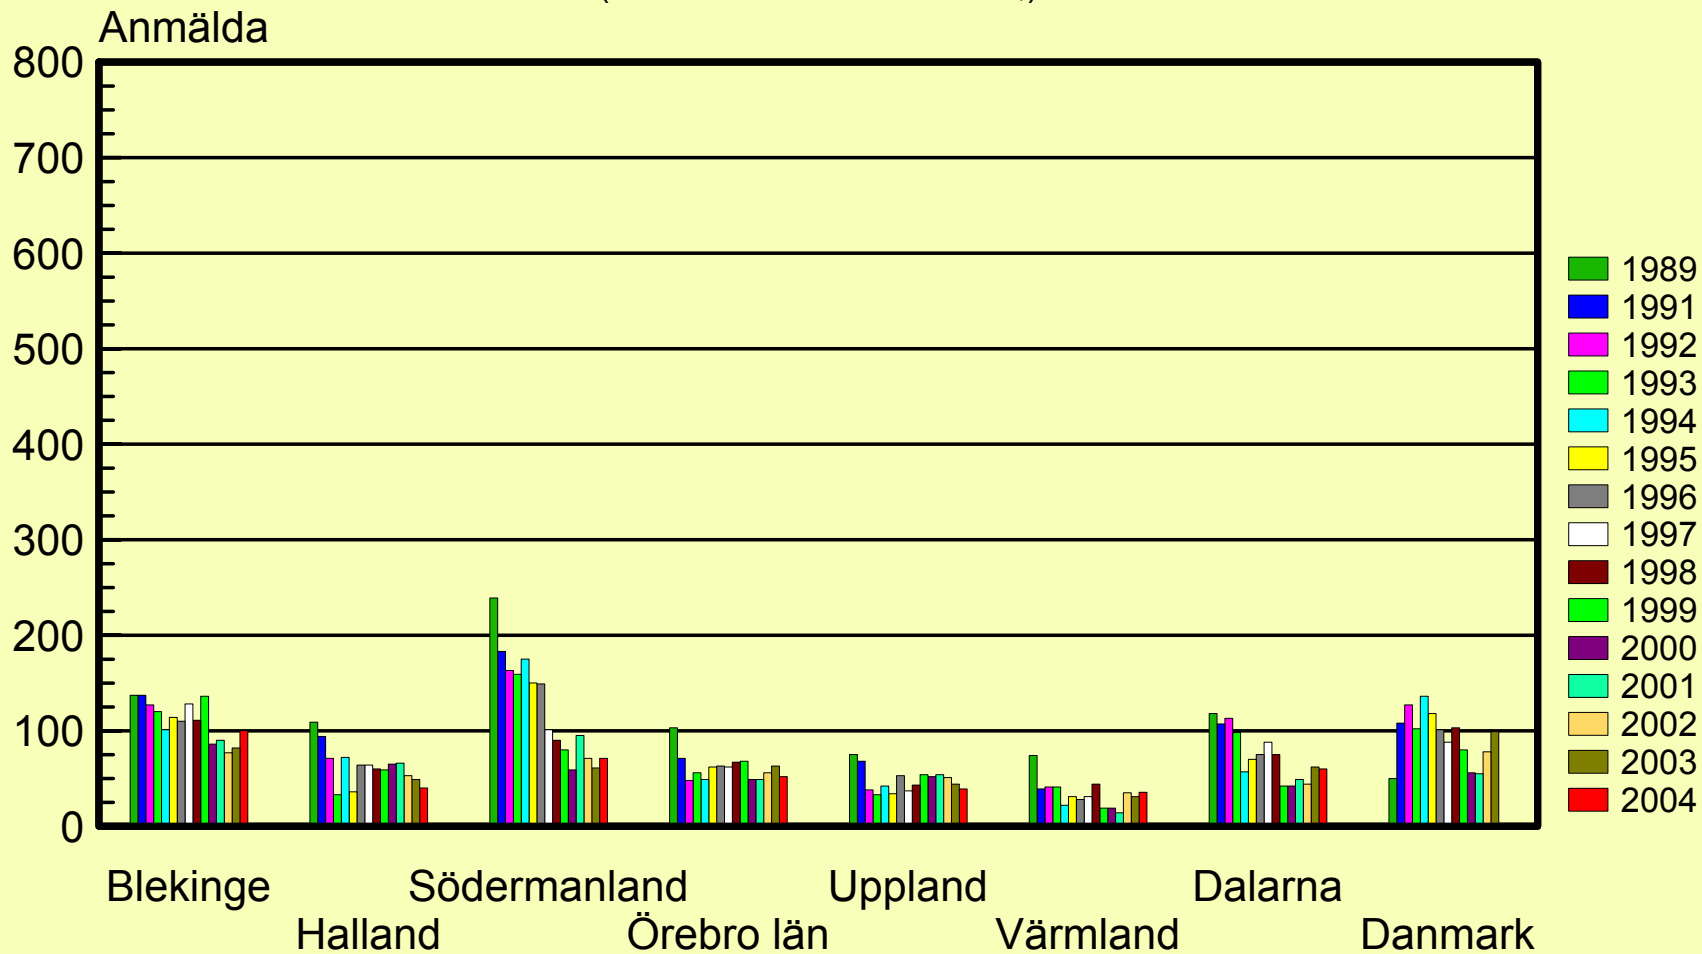

# Antal anmälda löpare i Smålandskavlen

# Antal anmälda i Smålandskavlen per distrikt/land

(endast H21+D21+H18/16+D18/16)

Anmälda

# Antal anmälda i Smålandskavlen per distrikt/land

(Exkl H180+D120 el. motsv.)