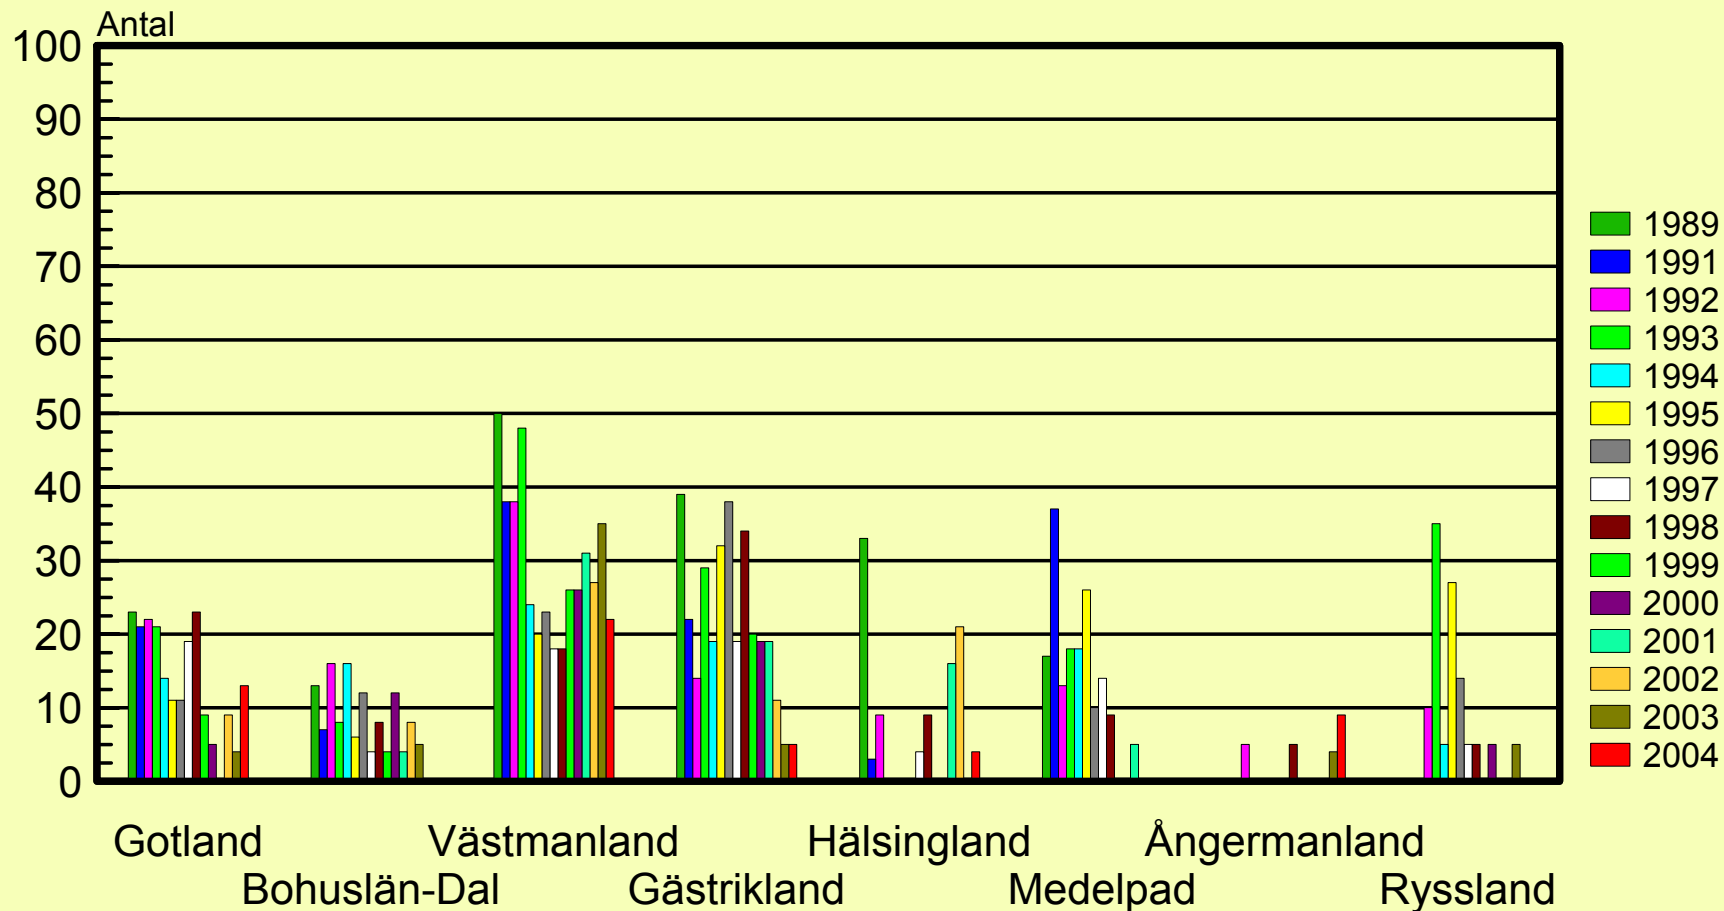

Antal anmälda i Smålandskavlen per distrikt/land

(Exkl H180+D120 el. motsv,)